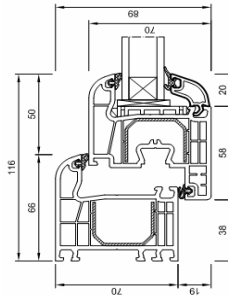

1 fgl. Fenster Dreh/Kipp
weiß/ anthrazit Renolit 701605

Preisbindung: 31. Januar 2019

Beschreibung

- **Maßanfertigung cm - genau**
- Profil: 5 Kammer Profil mit umlaufender Stahlverstärkung
- Bautiefe: 70 mm
- Verglasung: Isolierverglasung 4/16/4 mit einem Ug-Wert von 1,1 W/m²K
- **Farbe: weiß / anthrazit Renolit 701605 (Holzmaserung)**
- Beschlag: MACO MULTI MATIC KS mit zwei Sicherheitspilzzapfen
- Dichtung: 2 umlaufende Anschlagsdichtungen
- Farbe der Dichtung: schwarz oder grau
- Fensterbankanschlußprofil in Höhe von 30 mm nicht im Blendrahmenaußenmaß enthalten
- auf Wunsch auch mit Dübelbohrungen: 6 oder 10 mm bei der Bestellung bitte mit angeben
- **weitere Ausstattungen gegen Aufpreis möglich:**
 - Verglasung: 3-fach Verglasung mit einem Ug-Wert von 0,7 W/m²K
 - Sonnen- oder Schallschutzverglasung

B	50	60	70	80	90	100	110	120	130	140	150
H											
50	90 €	94 €	96 €	100 €	104 €	108 €	110 €	114 €			
60	94 €	98 €	100 €	104 €	108 €	111 €	116 €	120 €			
70	96 €	100 €	106 €	110 €	114 €	118 €	121 €	125 €			
80	100 €	104 €	110 €	114 €	118 €	121 €	125 €	131 €			
90	104 €	108 €	114 €	118 €	121 €	125 €	134 €	138 €			
100	108 €	111 €	118 €	121 €	125 €	134 €	138 €	144 €	150 €		
110	110 €	116 €	121 €	125 €	134 €	138 €	144 €	150 €	156 €	163 €	
120	114 €	120 €	125 €	131 €	138 €	144 €	150 €	154 €	160 €	166 €	171 €
130	118 €	124 €	131 €	138 €	141 €	148 €	154 €	159 €	165 €	170 €	175 €
140	121 €	130 €	135 €	141 €	148 €	154 €	159 €	165 €	170 €	175 €	180 €
150	124 €	134 €	140 €	145 €	151 €	158 €	164 €	175 €	178 €	183 €	188 €
160	130 €	135 €	144 €	150 €	155 €	164 €	171 €	181 €	185 €	190 €	195 €
170	136 €	140 €	148 €	155 €	160 €	170 €	178 €	188 €	191 €	196 €	201 €

1 fgl. Balkontür Dreh/Kipp
Maßanfertigung cm - genau
Art.-Nr.: 901052

B	80	90	100	110	120
H					
180	190 €	199 €	208 €		
190	196 €	205 €	214 €	223 €	
200	201 €	210 €	220 €	229 €	239 €
210	208 €	216 €	226 €	236 €	245 €
220	214 €	223 €	233 €	243 €	253 €