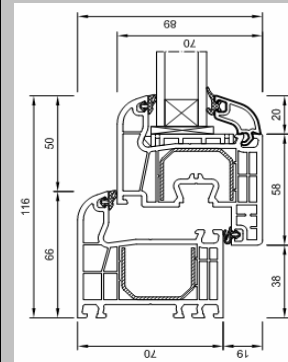

Öffnungszeiten:

Montag-Sonnabend 9 - 12:00 Uhr
Montag-Freitag 12:30 - 17:30 Uhr

Barzahlung bei Abholung
Preise inkl. Mehrwertsteuer
Versand auf Anfrage

Dreh-Kipp/Dreh-Kipp oder Stulp-Fenster, zweiflügelig, anthrazit, Maßanfertigung im cm-Raster

Art.-Nr.: 901031 (Stulp) | 901041 (DK/DK) B x H: 198 x 135 je 455 €

B	120	130	140	150	160	170	180	190	200	210	220	230	240	250	260	270	280
H																	
60	263 €	276 €	285 €	295 €	316 €	327 €	341 €	354 €	362 €	372 €	384 €	395 €	411 €	<i>auf Anfrage</i>			
70	269 €	282 €	290 €	299 €	320 €	333 €	347 €	360 €	368 €	377 €	391 €	404 €	416 €				
80	271 €	285 €	296 €	304 €	326 €	338 €	353 €	365 €	374 €	382 €	395 €	408 €	422 €				
90	280 €	295 €	303 €	312 €	331 €	346 €	358 €	370 €	381 €	389 €	402 €	415 €	426 €				
100	284 €	297 €	309 €	319 €	340 €	354 €	365 €	377 €	387 €	395 €	405 €	419 €	430 €	443 €			
110	298 €	313 €	324 €	334 €	354 €	370 €	382 €	395 €	404 €	412 €	425 €	439 €	450 €	462 €	473 €	483 €	494 €
120	319 €	327 €	338 €	348 €	370 €	387 €	398 €	411 €	422 €	430 €	445 €	460 €	469 €	480 €	489 €	496 €	504 €
130	333 €	341 €	354 €	365 €	387 €	402 €	416 €	429 €	438 €	447 €	464 €	480 €	490 €	501 €	510 €	518 €	530 €
140	347 €	355 €	368 €	381 €	402 €	418 €	432 €	446 €	455 €	466 €	481 €	497 €	508 €	521 €	530 €	539 €	551 €
150	361 €	372 €	384 €	396 €	418 €	433 €	450 €	464 €	473 €	483 €	500 €	517 €	528 €	539 €	551 €	559 €	571 €
160	375 €	387 €	398 €	411 €	432 €	452 €	466 €	480 €	490 €	501 €	518 €	538 €	547 €	558 €	566 €	575 €	585 €
170	396 €	409 €	423 €	438 €	450 €	469 €	481 €	494 €	504 €	517 €	535 €	554 €	561 €	571 €	579 €	588 €	596 €

Dreh-Kipp/Dreh-Kipp oder Stulp-Balkontür, zweiflügelig, anthrazit, Maßanfertigung im cm-Raster

Art.-Nr.: 901055 (Stulp) | 901054 (DK/DK)

B	120	130	140	150	160	170	180	190	200
H									
180	555 €	566 €	577 €	591 €	602 €	616 €	629 €	640 €	653 €
190	574 €	584 €	597 €	611 €	623 €	637 €	650 €	661 €	674 €
200	591 €	604 €	616 €	629 €	643 €	654 €	668 €	682 €	695 €
210	609 €	622 €	636 €	650 €	661 €	675 €	689 €	706 €	717 €
220	636 €	647 €	653 €	668 €	682 €	696 €	710 €	727 €	739 €