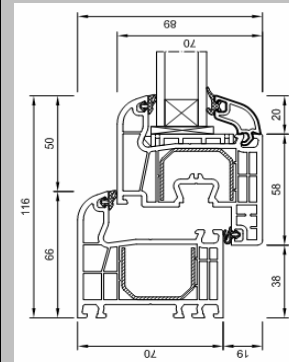

Öffnungszeiten:

Montag-Sonnabend 9 - 12:00 Uhr

Montag-Freitag 12:30 - 17:00 Uhr

Barzahlung bei Abholung

Preise inkl. Mehrwertsteuer

Versand auf Anfrage

Dreh-Kipp/Dreh-Kipp oder Stulp-Fenster, zweiflügelig, weiß, Maßanfertigung im cm-Raster

Art.-Nr.: 900131 (Stulp) | 900141 (DK/DK)

B x H: 198 x 135 je 480 €

B	120	130	140	150	160	170	180	190	200	210	220	230	240	250	260	270	280				
H																					
60	233 €	240 €	248 €	255 €	273 €	283 €	295 €	305 €	313 €	320 €	329 €	339 €	351 €	auf Anfrage							
70	248 €	255 €	263 €	271 €	289 €	300 €	311 €	323 €	330 €	338 €	349 €	360 €	371 €								
80	261 €	269 €	277 €	286 €	304 €	317 €	328 €	340 €	348 €	356 €	367 €	378 €	390 €								
90	277 €	286 €	294 €	302 €	321 €	334 €	346 €	358 €	366 €	375 €	386 €	398 €	410 €								
100	309 €	319 €	329 €	339 €	361 €	375 €	387 €	400 €	408 €	417 €	429 €	443 €	454 €	466 €	auf Anfrage						
110	324 €	334 €	345 €	356 €	377 €	392 €	405 €	417 €	426 €	435 €	449 €	463 €	475 €	487 €					498 €	509 €	520 €
120	339 €	349 €	360 €	370 €	393 €	408 €	422 €	434 €	444 €	454 €	469 €	484 €	494 €	504 €	513 €	522 €	531 €				
130	354 €	364 €	376 €	387 €	409 €	426 €	439 €	452 €	462 €	472 €	488 €	504 €	515 €	526 €	535 €	545 €	555 €				
140	369 €	379 €	391 €	403 €	424 €	442 €	456 €	470 €	480 €	490 €	506 €	522 €	534 €	545 €	556 €	566 €	577 €				
150	384 €	394 €	407 €	419 €	440 €	458 €	473 €	488 €	498 €	508 €	525 €	542 €	554 €	566 €	576 €	587 €	597 €				
160	398 €	409 €	422 €	435 €	456 €	475 €	490 €	505 €	516 €	527 €	545 €	564 €	574 €	585 €	594 €	603 €	612 €				
170	433 €	444 €	459 €	475 €	487 €	508 €	521 €	535 €	547 €	559 €	577 €	597 €	605 €	616 €	625 €	634 €	643 €				

Dreh-Kipp/Dreh-Kipp oder Stulp-Balkontür, zweiflügelig, weiß, Maßanfertigung im cm-Raster

Art.-Nr.: 900153 (Stulp; mittig kein Pfosten) | 900154 (DK/DK, mittig fester Pfosten)

B	120	130	140	150	160	170	180	190	200
H									
180	552 €	563 €	575 €	588 €	599 €	612 €	625 €	636 €	649 €
190	571 €	582 €	593 €	607 €	619 €	632 €	644 €	657 €	670 €
200	588 €	600 €	612 €	625 €	637 €	651 €	664 €	678 €	690 €
210	606 €	618 €	631 €	645 €	657 €	671 €	685 €	699 €	712 €
220	632 €	643 €	649 €	663 €	677 €	691 €	705 €	720 €	733 €