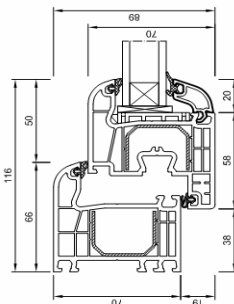

**2 flg. Fenster Dreh/Kipp / Dreh/Kipp
oder 2 flg. Stulp**

Preisbindung: 31. Januar 2019

Beschreibung

- **Maßanfertigung cm - genau**
- Profil: 5 Kammer Profil mit umlaufender Stahlverstärkung
- Bautiefe: 70 mm
- Verglasung: Isolierverglasung 4/16/4 mit einem Ug-Wert von 1,1 W/m²K
- **Farbe: weiß / anthrazit Renolit 701605 (Holzmaserung)**
- Beschlag: MACO MULTI MATIC KS mit zwei Sicherheitspilzzapfen
- Dichtung: 2 umlaufende Anschlagdichtungen
- Farbe der Dichtung: schwarz oder grau
- Fensterbankanschlußprofil in Höhe von 30 mm nicht im Blendrahmenaußenmaß enthalten
- auf Wunsch auch mit Dübelbohrungen: 6 oder 10 mm bei der Bestellung bitte mit angeben

2 flgl. Stulp-Balkontür

Art.-Nr.: 901055

- **Maßanfertigung cm - genau**

B	120	130	140	150	160	170	180	190	200
H 180	395 €	403 €	411 €	421 €	429 €	439 €	448 €	456 €	465 €
190	409 €	416 €	425 €	435 €	444 €	454 €	463 €	471 €	480 €
200	421 €	430 €	439 €	448 €	458 €	466 €	476 €	486 €	495 €
210	434 €	443 €	453 €	463 €	471 €	481 €	491 €	503 €	511 €
220	453 €	461 €	465 €	476 €	486 €	496 €	506 €	518 €	526 €