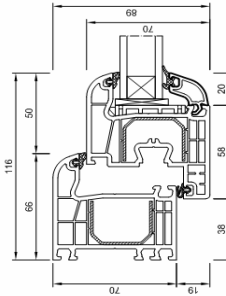

1 flg. Fenster Dreh/Kipp

Preisbindung: 30. April 2019

Beschreibung

- **Maßanfertigung cm - genau**
- Profil: 5 Kammer Profil mit umlaufender Stahlverstärkung
- Bautiefe: 70 mm
- Verglasung: Isolierverglasung 4/16/4 mit einem Ug-Wert von 1,1 W/m²K
- Farbe: weiß / weiß
- Beschlag: MACO MULTI MATIC KS mit zwei Sicherheitspilzzapfen
- Dichtung: 2 umlaufende Anschlagdichtungen
- Farbe der Dichtung: schwarz oder grau
- Fensterbankanschlußprofil in Höhe von 30 mm nicht im Blendrahmenaußenmaß enthalten
- auf Wunsch auch mit Dübelbohrungen: 6 oder 10 mm bei der Bestellung bitte mit angeben

1 flg. Balkontür Dreh/Kipp
 Maßanfertigung cm - genau
 Art.-Nr.: 900152

B	80	90	100	110	120
H					
180	152 €	159 €	166 €		
190	157 €	164 €	171 €	178 €	
200	161 €	168 €	176 €	183 €	191 €
210	166 €	173 €	181 €	189 €	196 €
220	171 €	178 €	186 €	194 €	202 €