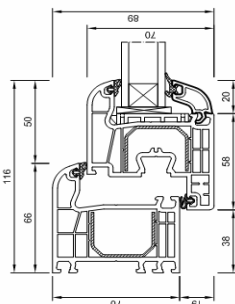

### Beschreibung

- **Maßanfertigung cm - genau**
- Profil: 5 Kammer Profil mit umlaufender Stahlverstärkung
- Bautiefe: 70 mm
- Verglasung: Isolierverglasung 4/16/4 mit einem Ug-Wert von 1,1 W/m²K
- Farbe: weiß / weiß
- Beschlag: MACO MULTI MATIC KS mit zwei Sicherheitspilzzapfen
- Dichtung: 2 umlaufende Anschlagdichtungen
- Farbe der Dichtung: schwarz oder grau
- Fensterbankanschlußprofil in Höhe von 30 mm nicht im Blendrahmenaußenmaß enthalten
- auf Wunsch auch mit Dübelbohrungen: 6 oder 10 mm bei der Bestellung bitte mit angeben

### 2 flg. Stulp-Balkontür

Art.-Nr.: 900155

- **Maßanfertigung cm - genau**

B	120	130	140	150	160	170	180	190	200
H									
180	316 €	322 €	329 €	337 €	343 €	351 €	358 €	365 €	372 €
190	327 €	333 €	340 €	348 €	355 €	363 €	370 €	377 €	384 €
200	337 €	344 €	351 €	358 €	366 €	373 €	381 €	389 €	396 €
210	347 €	354 €	362 €	370 €	377 €	385 €	393 €	402 €	409 €
220	362 €	369 €	372 €	381 €	389 €	397 €	405 €	414 €	421 €