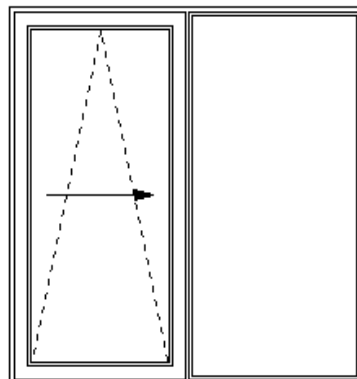

○ B x H: 198 x 206 je 1109 €

B	170	180	190	200	210	220	230	240	250	260
H 190	1.027 €	1.038 €	1.051 €	1.067 €	1.092 €	1.111 €	1.125 €	1.138 €	1.153 €	1.186 €
200	1.048 €	1.060 €	1.073 €	1.090 €	1.114 €	1.133 €	1.149 €	1.164 €	1.180 €	1.212 €
210	1.066 €	1.079 €	1.093 €	1.109 €	1.133 €	1.153 €	1.169 €	1.186 €	1.203 €	1.235 €
220	1.084 €	1.096 €	1.111 €	1.128 €	1.153 €	1.173 €	1.190 €	1.207 €	1.225 €	1.257 €

Ausführung:

- links: fest

| rechts: Schiebe-Kipp-Flügel
(Ansicht von innen)

- links: Schiebe-Kipp-Flügel

| rechts: fest
(Ansicht von innen)

PSK-weiss

Alle Angaben ohne Gewähr und vorbehaltlich technischer Änderungen.