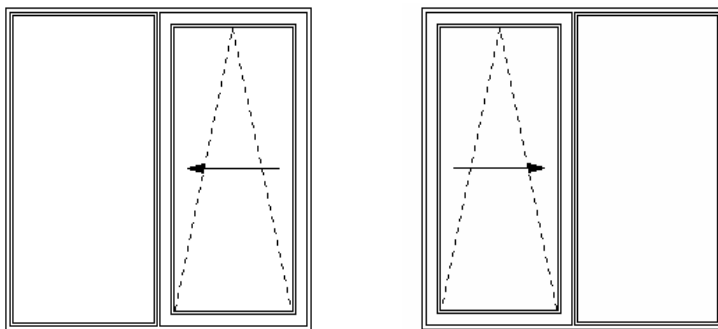

Preisbindung: 31. Dezember 2017

Beschreibung

- **Maßanfertigung im cm-Raster**
- Profil: 5 Kammer Profil mit umlaufender Stahlverstärkung
- Bautiefe: 70 mm
- Verglasung: Isolierverglasung 4/16/4 mit einem Ug-Wert von 1,1 W/m²K
- Farbe: weiß / weiß
- Beschlag: MACO MULTI MATIC KS mit zwei Sicherheitspilzzapfen
- Dichtung: 2 umlaufende Anschlagsdichtungen
- Farbe der Dichtung: schwarz oder grau
- Dübelbohrungen: 6 oder 10 mm

Ausführungen: *

- links: Schiebe-Kipp-Flügel | rechts: fest
- links: fest | rechts: Schiebe-Kipp-Flügel