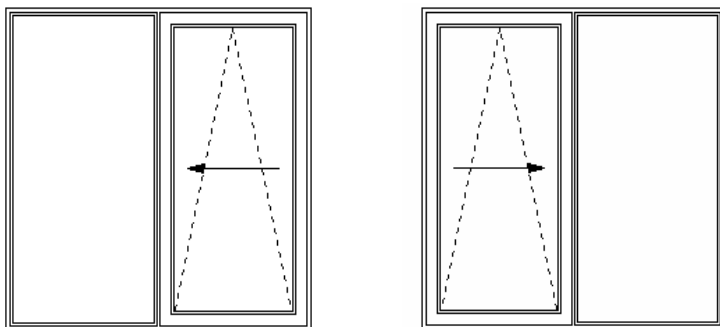

Preisbindung: 31. Januar 2019

Beschreibung

- **Maßanfertigung im cm-Raster**
- Profil: 5 Kammer Profil mit umlaufender Stahlverstärkung
- Bautiefe: 70 mm
- Verglasung: Isolierverglasung 4/16/4 mit einem Ug-Wert von 1,1 W/m²K
- Farbe: weiß / weiß
- Beschlag: MACO MULTI MATIC KS mit zwei Sicherheitspilzzapfen
- Dichtung: 2 umlaufende Anschlagsdichtungen
- Farbe der Dichtung: schwarz oder grau
- Dübelbohrungen: 6 oder 10 mm

Ausführungen: *

- links: Schiebe-Kipp-Flügel | rechts: fest
- links: fest | rechts: Schiebe-Kipp-Flügel