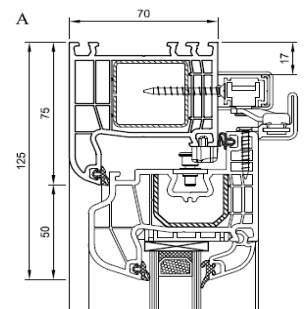

Preisbindung: 28. Februar 2018

Beschreibung

- **Maßanfertigung im cm-Raster**
- Profil: 5 Kammer Profil mit umlaufender Stahlverstärkung
- Bautiefe: 70 mm
- Verglasung: Isolierverglasung 4/16/4 mit einem Ug-Wert von 1,1 W/m²K
- Farbe: weiß / weiß
- Beschlag: MACO MULTI MATIC KS mit zwei Sicherheitspilzzapfen
- Dichtung: 2 umlaufende Anschlagsdichtungen
- Farbe der Dichtung: schwarz oder grau
- Dübelbohrungen: 6 oder 10 mm

Versand innerhalb von
Deutschland 90 € für die erste
Tür und 30 € für jede weitere
Tür.

H	B	170	180	190	200	210	220	230	240	250	260	270	280
190		577 €	584 €	591 €	600 €	614 €	624 €	632 €	640 €	648 €	667 €	700 €	687 €
200		589 €	596 €	603 €	612 €	626 €	637 €	646 €	654 €	663 €	681 €	98 €	702 €
210		599 €	606 €	614 €	623 €	637 €	648 €	657 €	667 €	676 €	694 €	00 €	715 €
220		609 €	616 €	625 €	634 €	648 €	659 €	669 €	679 €	688 €	707 €	10 €	728 €