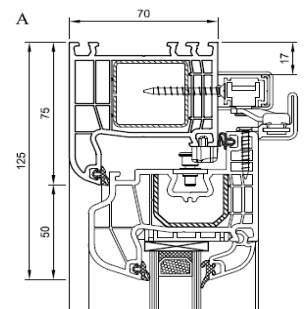

Preisbindung: 31. Juli 2018

Beschreibung

- **Maßanfertigung im cm-Raster**
- Profil: 5 Kammer Profil mit umlaufender Stahlverstärkung
- Bautiefe: 70 mm
- Verglasung: Isolierverglasung 4/16/4 mit einem Ug-Wert von 1,1 W/m²K
- Farbe: weiß / weiß
- Beschlag: MACO MULTI MATIC KS mit zwei Sicherheitspilzzapfen
- Dichtung: 2 umlaufende Anschlagsdichtungen
- Farbe der Dichtung: schwarz oder grau
- Dübelbohrungen: 6 oder 10 mm

Versand innerhalb von
Deutschland 90 € für die erste
Tür und 30 € für jede weitere
Tür.

H	B	170	180	190	200	210	220	230	240	250	260	270	280
190		577 €	584 €	591 €	600 €	614 €	624 €	632 €	640 €	648 €	667 €	708 €	687 €
200		589 €	596 €	603 €	612 €	626 €	637 €	646 €	654 €	663 €	681 €	98 €	702 €
210		599 €	606 €	614 €	623 €	637 €	648 €	657 €	667 €	676 €	694 €	08 €	715 €
220		609 €	616 €	625 €	634 €	648 €	659 €	669 €	679 €	688 €	707 €	19 €	728 €