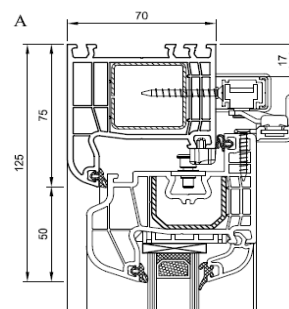

Preisbindung: 30. November 2018

Beschreibung

- **Maßanfertigung im cm-Raster**
- Profil: 5 Kammer Profil mit umlaufender Stahlverstärkung
- Bautiefe: 70 mm
- Verglasung: Isolierverglasung 4/16/4 mit einem Ug-Wert von 1,1 W/m²K
- Farbe: weiß / weiß
- Beschlag: MACO MULTI MATIC KS mit zwei Sicherheitspilzzapfen
- Dichtung: 2 umlaufende Anschlagsdichtungen
- Farbe der Dichtung: schwarz oder grau
- Dübelbohrungen: 6 oder 10 mm

**Versand innerhalb von
 Deutschland 90 € für die erste
 Tür und 30 € für jede weitere
 Tür.**

H	B	170	180	190	200	210	220	230	240	250	260	270	280
190		577 €	584 €	591 €	600 €	614 €	624 €	632 €	640 €	648 €	667 €	679 €	687 €
200		589 €	596 €	603 €	612 €	626 €	637 €	646 €	654 €	663 €	681 €	693 €	702 €
210		599 €	606 €	614 €	623 €	637 €	648 €	657 €	667 €	676 €	694 €	706 €	715 €
220		609 €	616 €	625 €	634 €	648 €	659 €	669 €	679 €	688 €	707 €	719 €	728 €