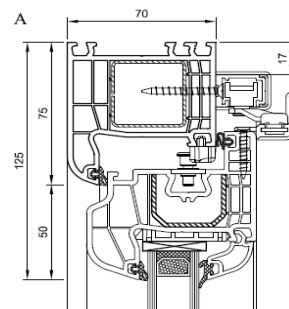

Barzahlung bei Abholung

Preise inkl. gesetzlicher
Mehrwertsteuer und in Euro

**Versand innerhalb von
Deutschland 90 € für die erste
Tür und 30 € für jede weitere
Tür.**

H	B	170	180	190	200	210	220	230	240	250	260	270	280
190		577 €	584 €	591 €	600 €	614 €	624 €	632 €	640 €	648 €	667 €	679 €	687 €
200		589 €	596 €	603 €	612 €	626 €	637 €	646 €	654 €	663 €	681 €	693 €	702 €
210		599 €	606 €	614 €	623 €	637 €	648 €	657 €	667 €	676 €	694 €	706 €	715 €
220		609 €	616 €	625 €	634 €	648 €	659 €	669 €	679 €	688 €	707 €	719 €	728 €