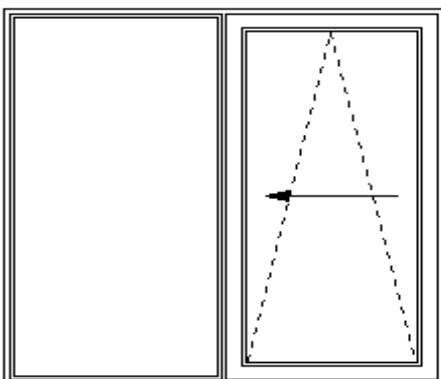

Öffnungszeiten:

Montag-Sonnabend 9 - 12:00 Uhr

Montag-Freitag 12:30 - 17:30 Uhr

Barzahlung bei Abholung

Preise inkl. Mehrwertsteuer

Versand auf Anfrage

PSK-Tür, weiß, Maßanfertigung im cm-Raster

Art.-Nr.: 900156

○ B x H: 198 x 206 je 1109 €

B	170	180	190	200	210	220	230	240	250	260
H 190	1.027 €	1.038 €	1.051 €	1.067 €	1.092 €	1.111 €	1.125 €	1.138 €	1.153 €	1.186 €
200	1.048 €	1.060 €	1.073 €	1.090 €	1.114 €	1.133 €	1.149 €	1.164 €	1.180 €	1.212 €
210	1.066 €	1.079 €	1.093 €	1.109 €	1.133 €	1.153 €	1.169 €	1.186 €	1.203 €	1.235 €
220	1.084 €	1.096 €	1.111 €	1.128 €	1.153 €	1.173 €	1.190 €	1.207 €	1.225 €	1.257 €

Ausführung:

- links: fest

| rechts: Schiebe-Kipp-Flügel
(Ansicht von innen)

- links: Schiebe-Kipp-Flügel

| rechts: fest
(Ansicht von innen)

PSK-weiss

Alle Angaben ohne Gewähr und vorbehaltlich technischer Änderungen.