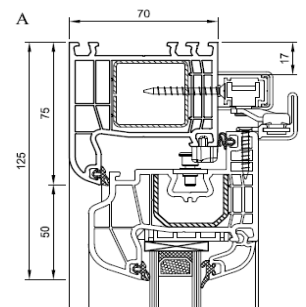

Preisbindung: 31. Dezember 2017

Beschreibung

- **Maßanfertigung im cm-Raster**
- Profil: 5 Kammer Profil mit umlaufender Stahlverstärkung
- Bautiefe: 70 mm
- Verglasung: Isolierverglasung 4/16/4 mit einem Ug-Wert von 1,1 W/m²K
- Farbe: weiß / weiß
- Beschlag: MACO MULTI MATIC KS mit zwei Sicherheitspilzzapfen
- Dichtung: 2 umlaufende Anschlagsdichtungen
- Farbe der Dichtung: schwarz oder grau
- Dübelbohrungen: 6 oder 10 mm

Versand innerhalb von
Deutschland 90 € für die erste
Tür und 30 € für jede weitere
Tür.

H	B	170	180	190	200	210	220	230	240	250	260	270	280
190		577 €	584 €	591 €	600 €	614 €	624 €	632 €	640 €	648 €	667 €	700 €	687 €
200		589 €	596 €	603 €	612 €	626 €	637 €	646 €	654 €	663 €	681 €	98 €	702 €
210		599 €	606 €	614 €	623 €	637 €	648 €	657 €	667 €	676 €	694 €	00 €	715 €
220		609 €	616 €	625 €	634 €	648 €	659 €	669 €	679 €	688 €	707 €	10 €	728 €