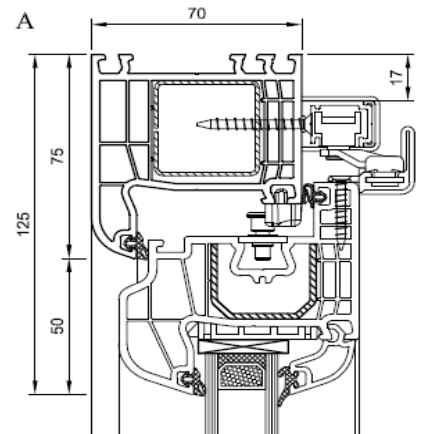

Öffnungszeiten:

Montag-Sonnabend 9 - 12:00 Uhr

Montag-Freitag 12:30 - 17:30 Uhr

Barzahlung bei Abholung

Preise inkl. Mehrwertsteuer

Versand auf Anfrage

PSK-Tür, weiß, Maßanfertigung im cm-Raster

Art.-Nr.: 900156

○ B x H: 198 x 206 je 1109 €

B	170	180	190	200	210	220	230	240	250	260
H 190	1.027 €	1.038 €	1.051 €	1.067 €	1.092 €	1.111 €	1.125 €	1.138 €	1.153 €	1.186 €
200	1.048 €	1.060 €	1.073 €	1.090 €	1.114 €	1.133 €	1.149 €	1.164 €	1.180 €	1.212 €
210	1.066 €	1.079 €	1.093 €	1.109 €	1.133 €	1.153 €	1.169 €	1.186 €	1.203 €	1.235 €
220	1.084 €	1.096 €	1.111 €	1.128 €	1.153 €	1.173 €	1.190 €	1.207 €	1.225 €	1.257 €

Ausführung:

- links: fest

| rechts: Schiebe-Kipp-Flügel
(Ansicht von innen)

- links: Schiebe-Kipp-Flügel

| rechts: fest
(Ansicht von innen)

PSK-weiss

Alle Angaben ohne Gewähr und vorbehaltlich technischer Änderungen.