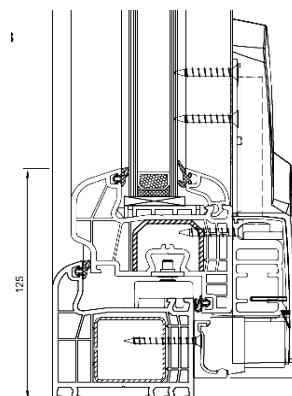

Preisbindung: 31. Januar 2019

Beschreibung

- **Maßanfertigung im cm-Raster**
- Profil: 5 Kammer Profil mit umlaufender Stahlverstärkung
- Bautiefe: 70 mm
- Verglasung: Isolierverglasung 4/16/4 mit einem Ug-Wert von 1,1 W/m²K
- Farbe: weiß / weiß
- Beschlag: MACO MULTI MATIC KS mit zwei Sicherheitspilzzapfen
- Dichtung: 2 umlaufende Anschlagsdichtungen
- Farbe der Dichtung: schwarz oder grau
- Dübelbohrungen: 6 oder 10 mm

**Versand innerhalb von
 Deutschland 90 € für die erste
 Tür und 30 € für jede weitere
 Tür.**

| H | B | 170 | 180 | 190 | 200 | 210 | 220 | 230 | 240 | 250 | 260 | 270 | 280 |
|-----|---|-------|-------|-------|-------|-------|-------|-------|-------|-------|-------|-------|-------|
| 190 | | 577 € | 584 € | 591 € | 600 € | 614 € | 624 € | 632 € | 640 € | 648 € | 667 € | 679 € | 687 € |
| 200 | | 589 € | 596 € | 603 € | 612 € | 626 € | 637 € | 646 € | 654 € | 663 € | 681 € | 693 € | 702 € |
| 210 | | 599 € | 606 € | 614 € | 623 € | 637 € | 648 € | 657 € | 667 € | 676 € | 694 € | 706 € | 715 € |
| 220 | | 609 € | 616 € | 625 € | 634 € | 648 € | 659 € | 669 € | 679 € | 688 € | 707 € | 719 € | 728 € |