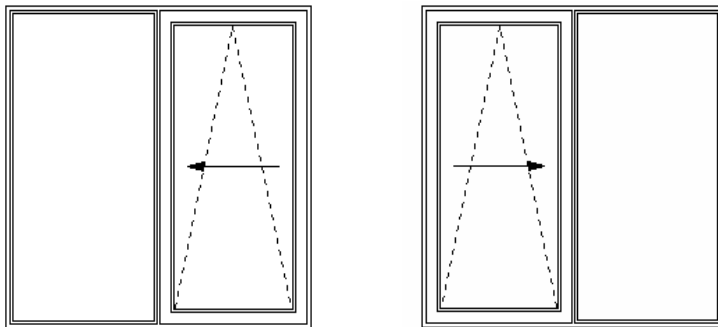

Preisbindung: 31. Juli 2018

Beschreibung

- **Maßanfertigung im cm-Raster**
- Profil: 5 Kammer Profil mit umlaufender Stahlverstärkung
- Bautiefe: 70 mm
- Verglasung: Isolierverglasung 4/16/4 mit einem Ug-Wert von 1,1 W/m²K
- Farbe: weiß / weiß
- Beschlag: MACO MULTI MATIC KS mit zwei Sicherheitspilzzapfen
- Dichtung: 2 umlaufende Anschlagsdichtungen
- Farbe der Dichtung: schwarz oder grau
- Dübelbohrungen: 6 oder 10 mm

Ausführungen: *

- links: Schiebe-Kipp-Flügel | rechts: fest
- links: fest | rechts: Schiebe-Kipp-Flügel