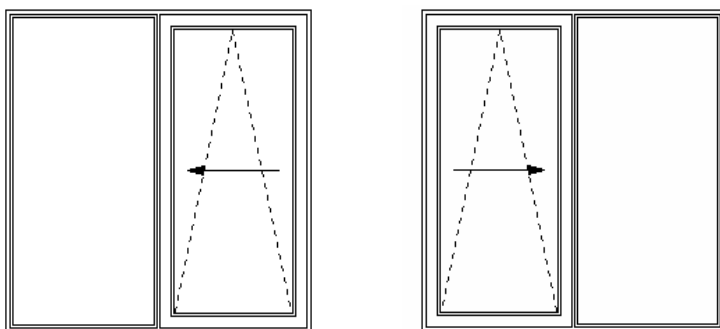

Preisbindung: 30. November 2018

Beschreibung

- **Maßanfertigung im cm-Raster**
- Profil: 5 Kammer Profil mit umlaufender Stahlverstärkung
- Bautiefe: 70 mm
- Verglasung: Isolierverglasung 4/16/4 mit einem Ug-Wert von 1,1 W/m²K
- Farbe: weiß / weiß
- Beschlag: MACO MULTI MATIC KS mit zwei Sicherheitspilzzapfen
- Dichtung: 2 umlaufende Anschlagsdichtungen
- Farbe der Dichtung: schwarz oder grau
- Dübelbohrungen: 6 oder 10 mm

Ausführungen: *

- links: Schiebe-Kipp-Flügel | rechts: fest
- links: fest | rechts: Schiebe-Kipp-Flügel